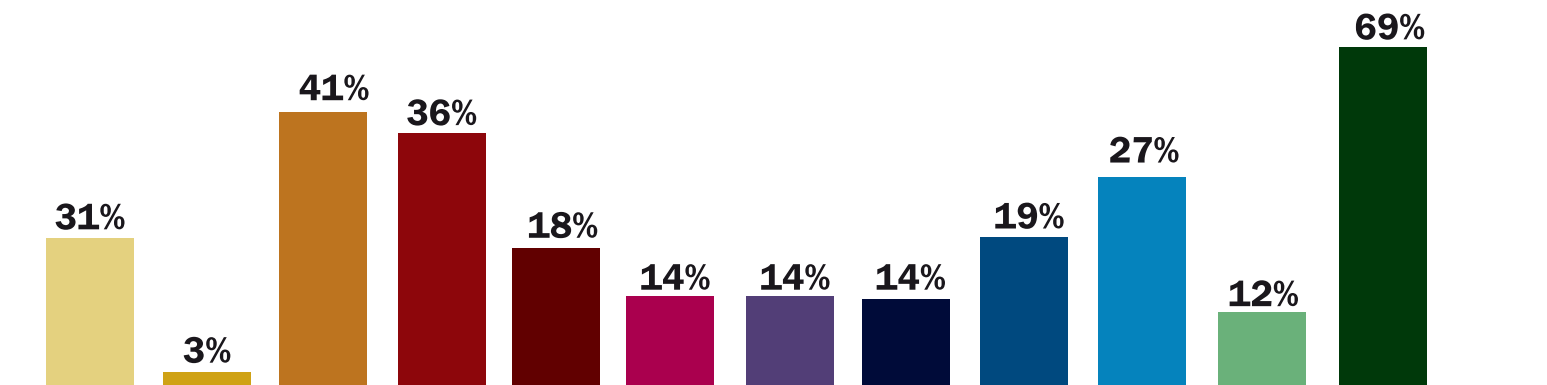

# MÍDIA DADOS 2008

9 MERCADOS CONSOLIDADO - UNIVERSO 38.703.000

- Abrigo de Ônibus
- Dentro do Aeroporto
- Ônibus
- Outdoor

- Painéis Eletrônicos
- Painéis Luminosos Fixos
- Painéis em Topo de Prédio

- Parede Lateral Prédio
- Relógio de Rua
- Táxi