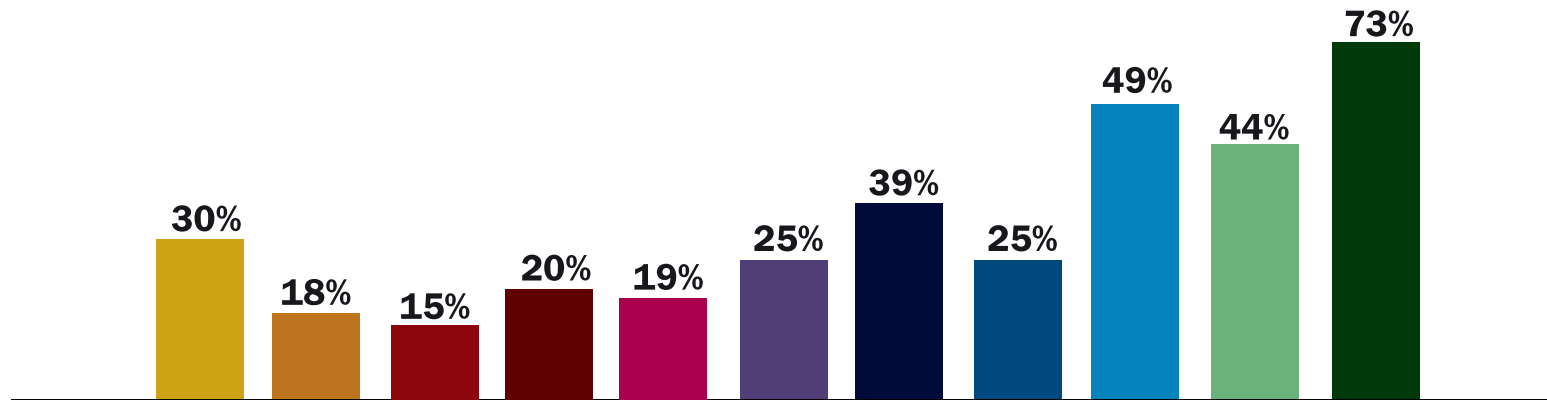

MÍDIA DADOS 2006

9 MERCADOS CONSOLIDADO - UNIVERSO 37.219.000

Dentro do Aeroporto

Relógio de Rua

Painéis em Topo de Prédio

Táxi

Parede Lateral Prédio

Painéis Luminosos Fixos

Painéis Eletrônicos

Abrigo de Ônibus

Placa de Rua

Busdoor

Outdoor

Total Mídia Exterior

FONTE/SOURCE

Ipsos Marplan Pesquisas Ltda
SISEM Suite - Tabulação
Mercado: Todos mercados