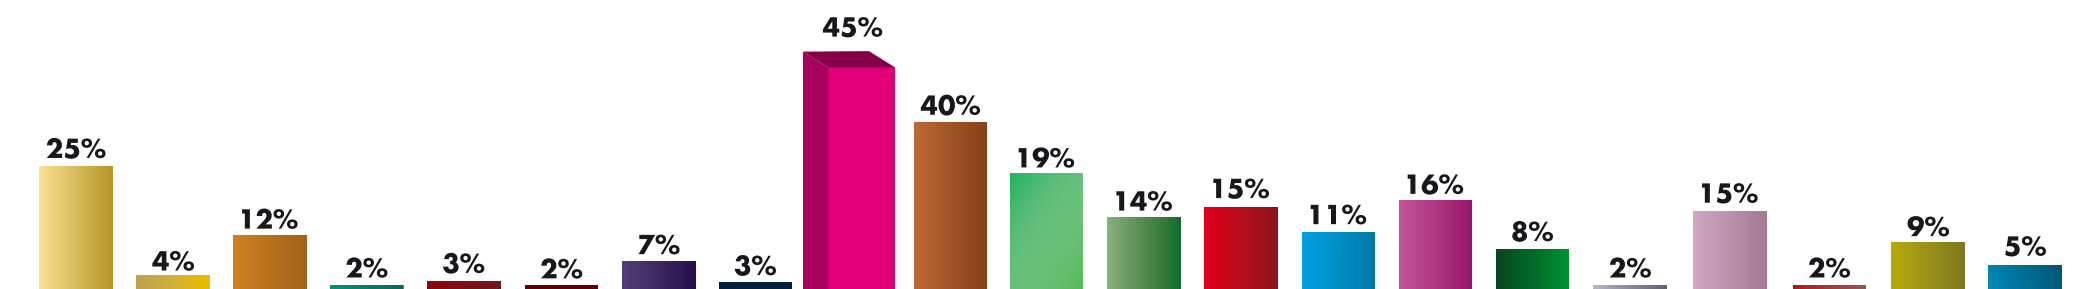

MÍDIA DADOS 2014

COBERTURA DE OUT-OF-HOME EM UMA SEMANA

POR TIPO DE SUPORTE/MERCADO

OUT-OF-HOME POTENTIAL REACH IN ONE WEEK

MERCADOS CONSOLIDADOS - UNIVERSO: 51.629

Abrigo de Ônibus

Abrigo de Táxi

Bancas de Jornais

Bicicletário

Coluna de Internet

Dentro do Aeroporto

Metrô

Mupi/Totem

Ônibus

Outdoor

Painéis Eletrônicos