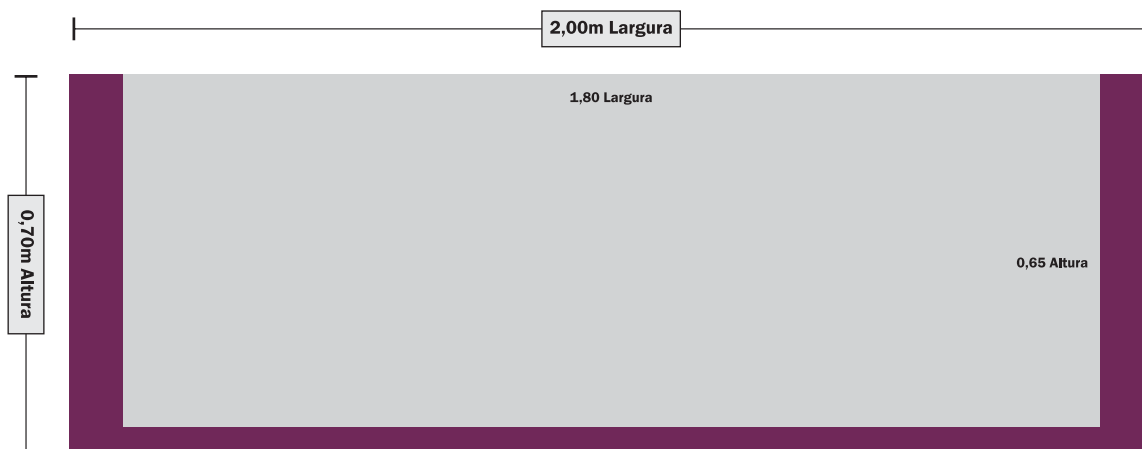

## Busdoor interno Padrão 2,00m x 0,70m - Área Útil 1,80m x 0,65m

### EXEMPLO DE APLICAÇÃO:

**AÉREA TOTAL 2,00m x 0,70m**

**AÉREA ÚTIL : 1,80m x 0,65m**

**ENVIO DE IMAGENS:** Imagens devem ser enviadas em uma das seguintes extensões: PDF, EPS, TIFF, JPG, CDR ou AI. No formato CMYK com no mínimo 100 DPIS.

**ENVIO DE IMPRESSÕES:** Adesivo na espessura de 0,10mm, com Blecaute, em uma folha na medida total.

\* A IMPRESSÃO TERÁ QUE SER FEITA EM HORIZONTAL SENDO 2 FOLHAS DE 2,35M X 0,86CM. INSERIR SOBREPOSIÇÃO DE 0,02M EM CADA FOLHA.